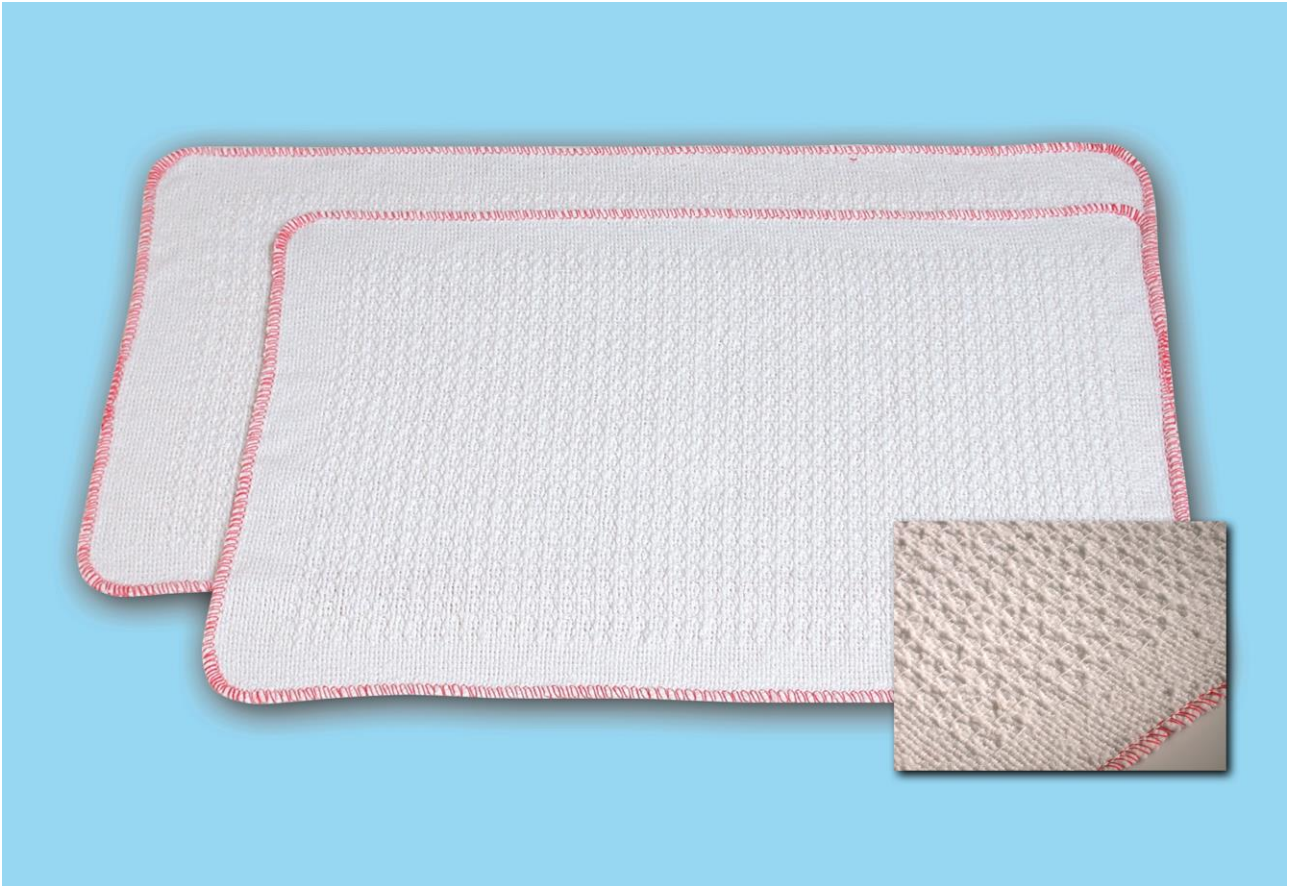

Magic

Codice	Nome prodotto Codice EAN	Confezione	FORMATO		Peso
			Piano pallet	Pallet	
8094/ECO	STROF.QUADRETTINO SUPER CANDIDO 4 CIMOSE SFUSO 8000187082334	250	CM 60X38 04	10	100 GR
8093/ECO	STROF.QUADRETTINO SUPER CANDIDO 4 CIMOSE SFUSO 8000187082556	250	CM 70X38 03	08	120 GR