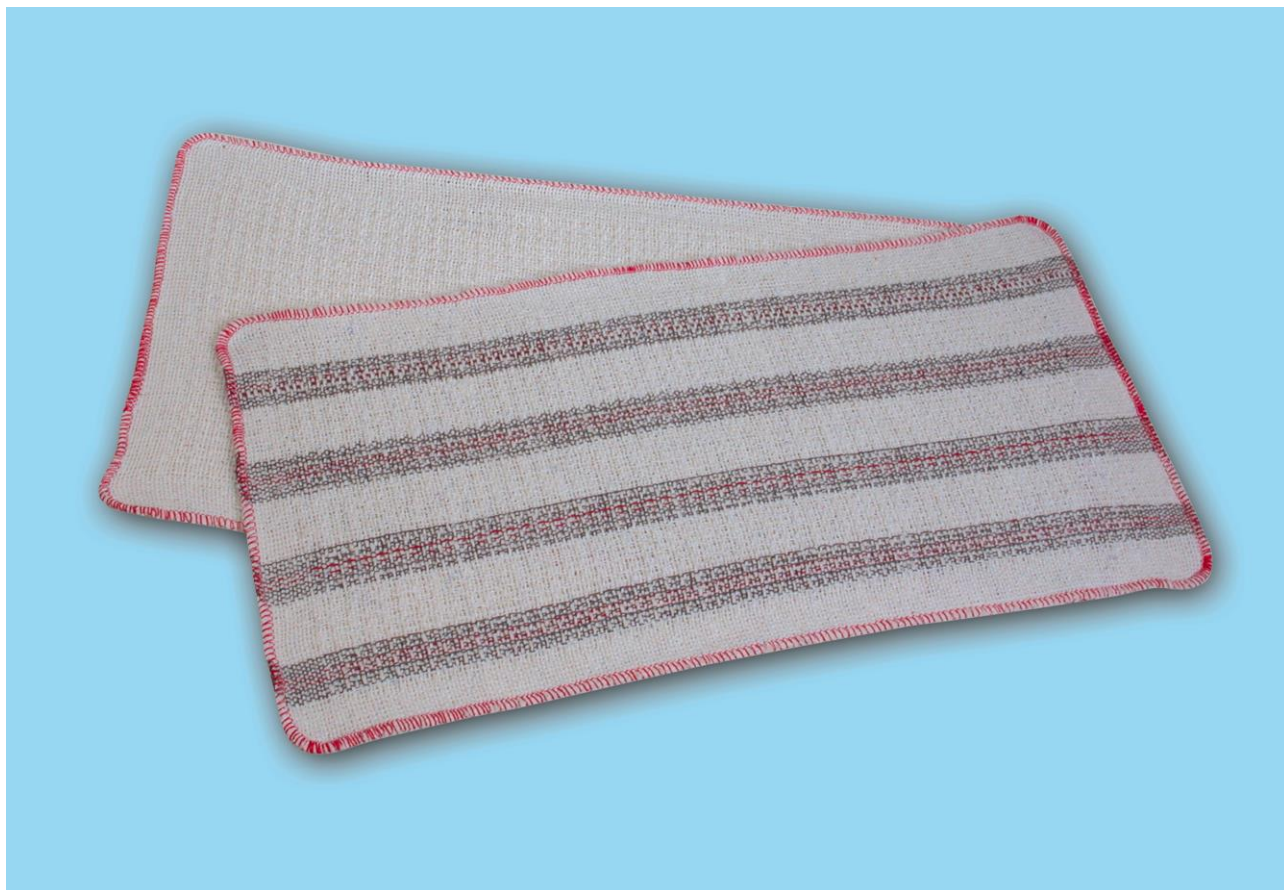

Magic

Codice	Nome prodotto	Codice EAN	Confezione	FORMATO		Peso
				Piano pallet	Pallet	
8091/P	STROF.BIANCHETTO PICCOLO 4 CIMOSE SFUSO	8000187082532	250	CM 50X38 04	10	85 GR
8091/G	STROF.BIANCHETTO GRANDE 4 CIMOSE SFUSO	8000187082549	250	CM 60X38 04	10	100 GR
8091/E	STROF.BIANCHETTO EXTRA 4 CIMOSE SFUSO	8000187082310	250	CM 70X38 03	08	120 GR