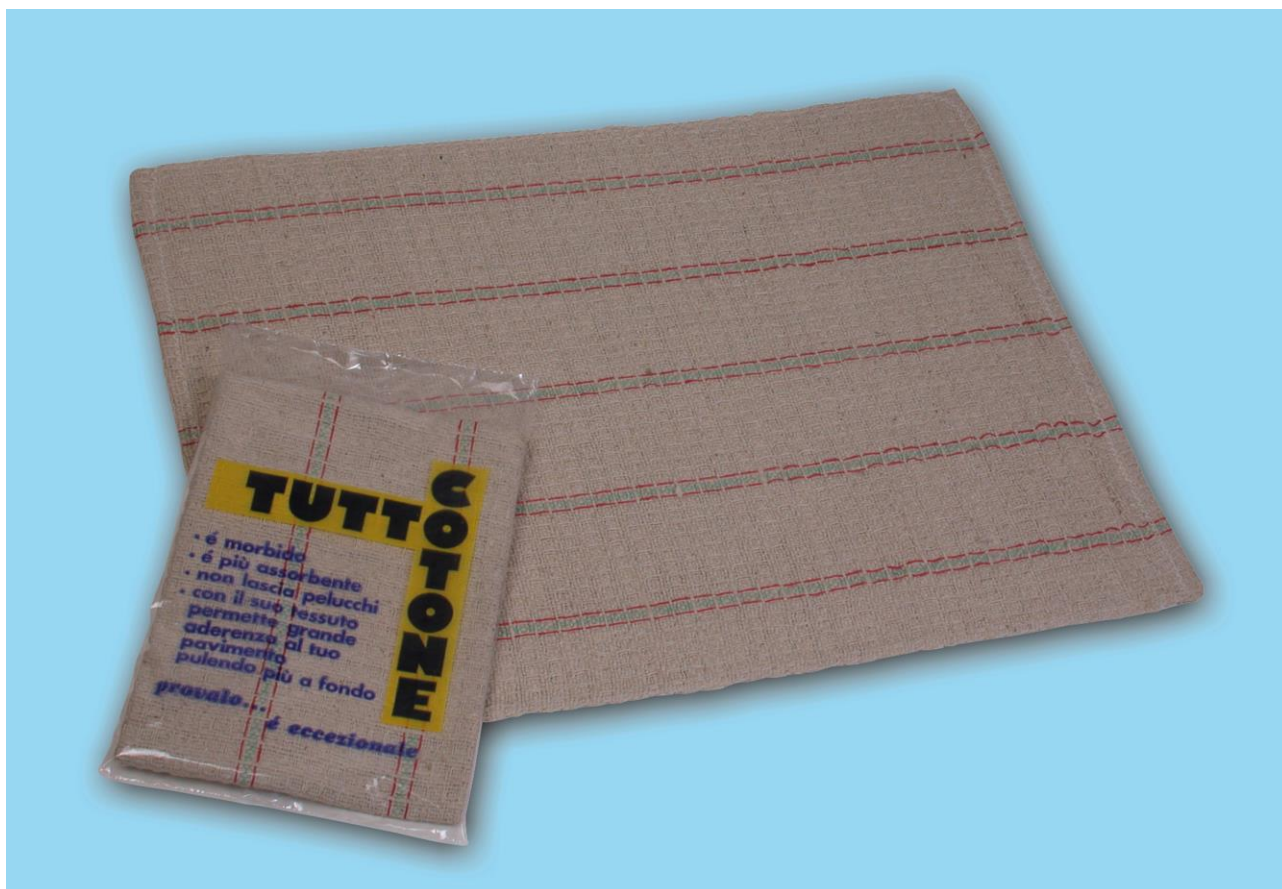

Magic

Codice	Nome prodotto	Codice EAN	Confezione	FORMATO		Peso
				Piano pallet	Pallet	
8093/BS	STROF.FLORENCE 4 CIMOSE SUPER CANDIDO BUSTA SINGOLA	8000187080934	24	10	40	140 GR
8093/SF	STROF.FLORENCE 4 CIMOSE SFUSO	8000187080989	200	03	09	140 GR

Magic

Codice	Nome prodotto Codice EAN	Confezione	FORMATO		Peso
			Piano pallet	Pallet	
8094/BS	STROF.TIZIANO 4 CIMOSE SUPER CANDIDO BUSTA SINGOLA 8000187080941	24	12	48	120 GR
8094/SF	STROF.TIZIANO 4 CIMOSE SUPER CANDIDO SFUSO 8000187082402	200	04	12	120 GR

Magic

Codice	Nome prodotto	Codice EAN	Confezione	FORMATO		Peso
				Piano pallet	Pallet	
8095/C/SF	STROF.SCOZZESE SUPER CANDIDO 4 CIMOSE SFUSO	8000187082563	200	CM 70X43 03	09	140 GR

Magic

Codice	Nome prodotto Codice EAN	Confezione	FORMATO		Peso
			Piano pallet	Pallet	
8096/BS	STROF.GIGANTE SUPER CANDIDO 4 CIMOSE BUSTA SINGOLA 8000187080965	24	06	18	240 GR
8096/SF	STROF.GIGANTE SUPER CANDIDO 4 CIMOSE SFUSO 8000187082303	100	04	12	240 GR
8096/SC/SF	STROF.SCOZZESE GIGANTE 4 CIMOSE SFUSO 8000187082419	100	04	12	240 GR

Magic

Codice	Nome prodotto	Codice EAN	Confezione	FORMATO		Peso
				Piano pallet	Pallet	
8102/BS	STROFINACCIO 100% COTONE BUSTA SINGOLA	8000187081023	48	04	20	150 GR
8102/SF	STROFINACCIO 100% COTONE SFUSO	8000187082389	120	02	10	150 GR