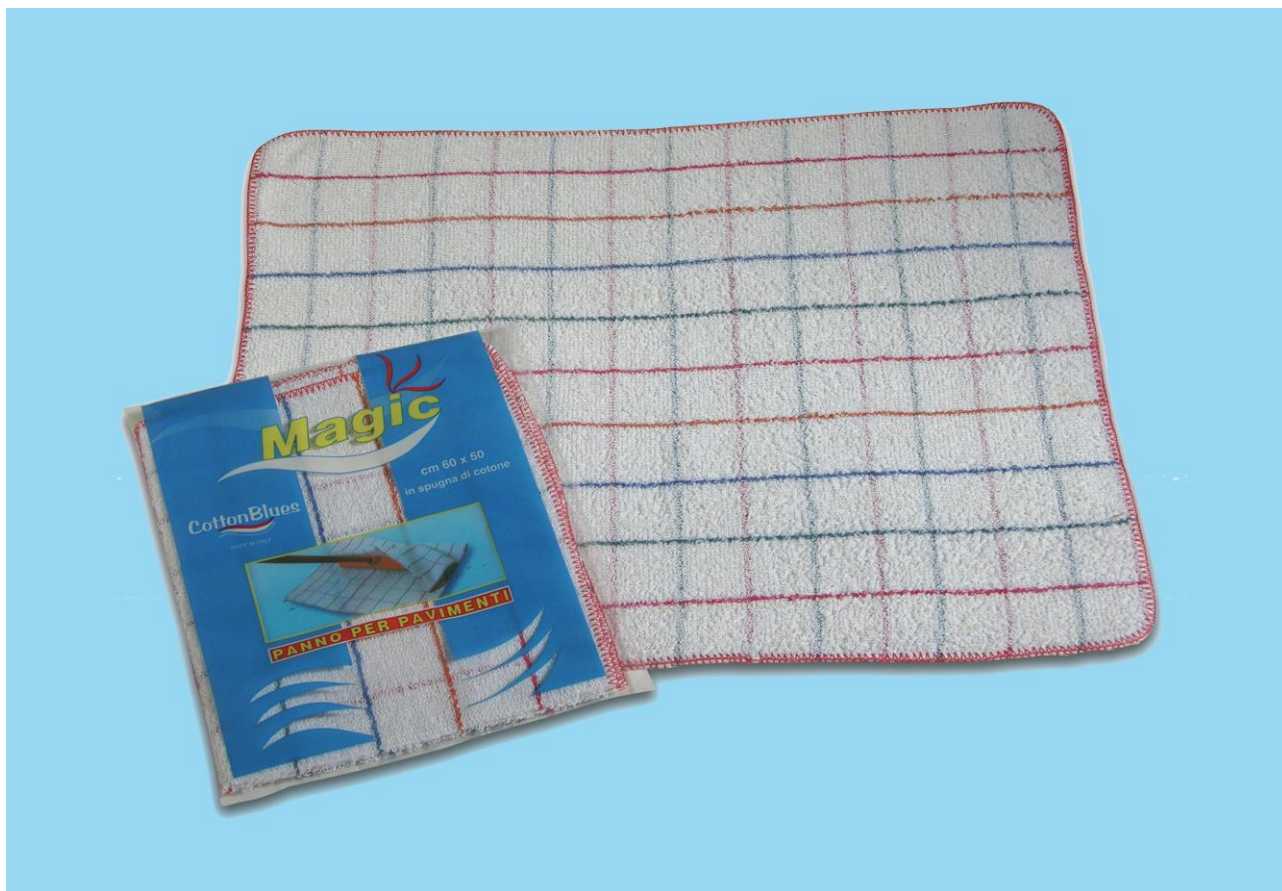

Magic

Codice	Nome prodotto Codice EAN	Confezione	FORMATO		Peso
			Piano pallet	Pallet	
8105/SF	PANNO PAV.COTTON BLUES IN SPUGNA DI COTONE SFUSO 8000187081054	150	CM 60X50 04	120 GR 12	
8105/BS	PANNO PAV.COTTON BLUES 1 PZ IN SPUGNA DI COTONE 8000187082624	30	CM 60X50 08	120 GR 24